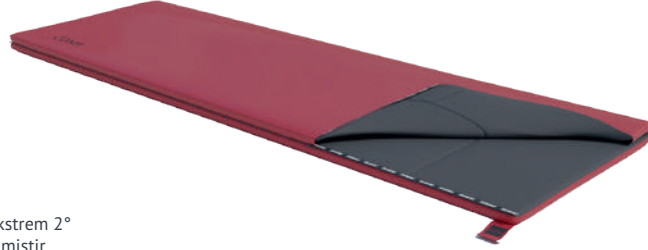

CONFI Uyku Tulumu

Kapasite: 1 Kişilik

Mevsim: Yaz

Ağırlık: 0.70 kg

Renk: Kırmızı

Ölçü: 190 x 75 x 60cm

Kabuk Kumaş: Su İtici 380T Naylon

Astar Kumaş: Yumuşak Pongee

Dolgu: Fiber Dolgu 100g/m²

Fermuar Koruma: Evet

Askı: Evet

Sıcaklık Aralıkları: Konfor 15° Limit 11° Ekstrem 2°

Standart: ISO23537 Standartlarında üretilmiştir.

OUT-3120

CONFI Uyku Tulumu

Koli İçi Adet: 15

Barkod: 8683851909283

Fiyat: 2.446,00 TL