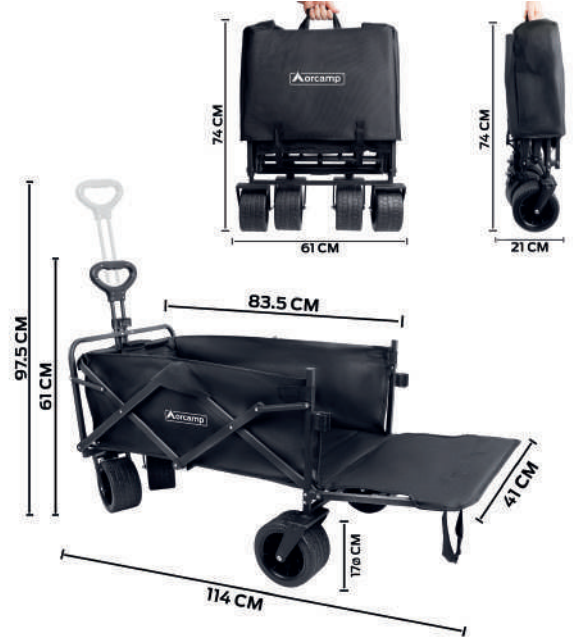

Barkod: 863851902611

Fiyat: 775,00 TL

Bardaklık

Teker Freni

Uzantabilir - Kısaltılabilir
Çekme kolu

OUT-2380 Rover Kamp Vagonu

Koli İçi Adet: 1
Barkod: 8681042342949
Fiyat: 4.724,00 TL

VAGON
Renk: Siyah
Açık Ölçü: 61x83.5x97.5cm
Kapalı Ölçü: 61x21x74cm
Maksimum Taşıma Kapasitesi: 100 kg
Ağırlık: 10.4 Kg